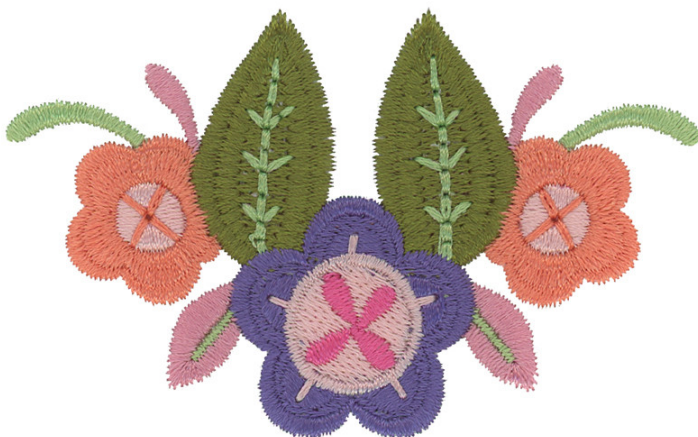

PK10007-04 Spring Accent 2

Size Inches: Size mm: Stitch Count:

5.00 X 2.24 in. 127.00 X 56.90 mm 18135 St.

	1.Green Detail.....	5933
	2.Light Green Detail.....	5822
	3.Mauve Detail.....	2153
	4.Melon Detail.....	1430
	5.Pink Detail.....	2520
	6.Light Pink Detail.....	1755
	7.Purple Detail.....	3211
	8.Pink Detail.....	2520

PK10007-05 Spring Corner | PK10007-0

Size Inches: Size mm: Stitch Count:

1.95 X 3.15 in. 49.53 X 80.01 mm 8564 St.

	1.Mauve Detail.....	2153
	2.Light Green Leaves Detail.....	5822
	3.Light Pink Detail.....	1755
	4.Melon Detail.....	1430
	5.Green Detail.....	5933
	6.Light Green Vein Detail.....	5822
	7.Purple Detail.....	3211
	8.Light Pink Detail.....	1755
	9.Pink Detail.....	2520