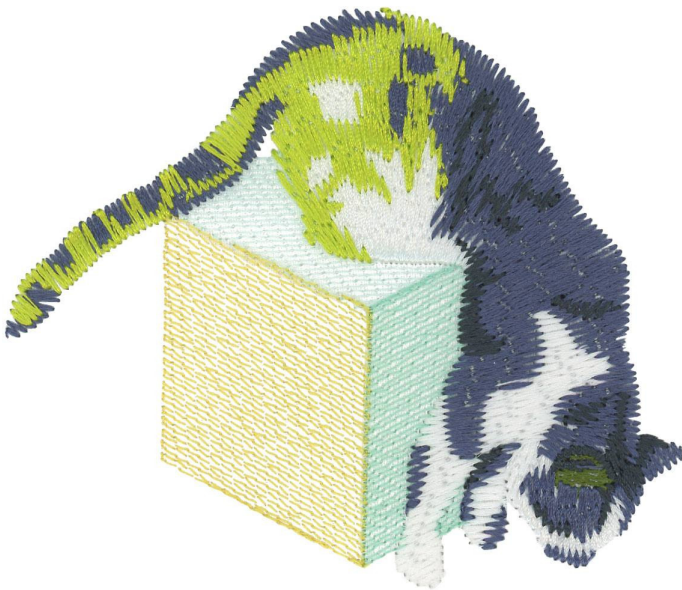

90053-14 Sitting Pretty 4

Size Inches: Size mm: Stitch Count:
3.34 X 4.00 in.   84.84 X 101.60 mm   8367 St.

	1.Box.....	4740
	2.Box.....	5220
	3.Box.....	0221
	4.Ear.....	5934
	5.Cat.....	0010
	6.Cat.....	3654
	7.Cat.....	6031
	8.Cat Marks.....	3666