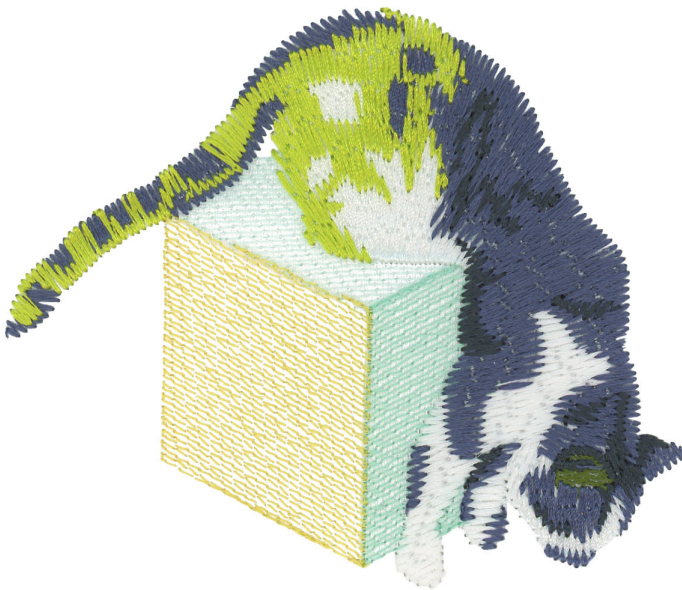

90053-14 Sitting Pretty 4

Size Inches: Size mm: Stitch Count:
3.34 X 4.00 in.   84.84 X 101.60 mm   8367 St.

	1.Box.....	4740
	2.Box.....	5220
	3.Box.....	0221
	4.Ear.....	5934
	5.Cat.....	0010
	6.Cat.....	3654
	7.Cat.....	6031
	8.Cat Marks.....	3666