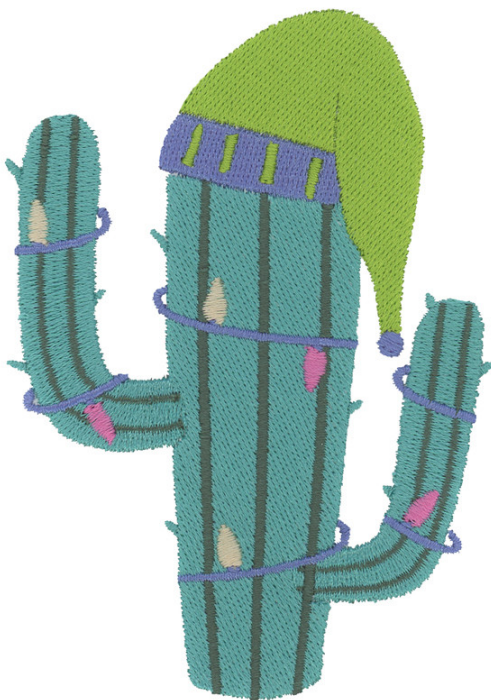

## 90037-06 Fa La La Llama

Size Inches:                      Size mm:                      Stitch Count:

6.76 X 4.40 in. 171.70 X 111.76 mm 17532 St.

	1. Pink Lettering.....	2532
	2. Teal Lettering.....	4620
	3. Bright Green Lettering.....	5912
	4. Light Gray Detail.....	3770

## 90037-07 Christmas Cactus | 90037-

Size Inches:                      Size mm:                      Stitch Count:

4.31 X 3.10 in. 109.47 X 78.74 mm 14406 St.

	1. Teal Cactus .....	4620
	2. Green Cactus Stripes.....	5233
	3. Blue Hat and Light String.....	3410
	4. Bright Green Hat.....	5912
	5. Pink Lights.....	2532
	6. Off White Lights.....	1140