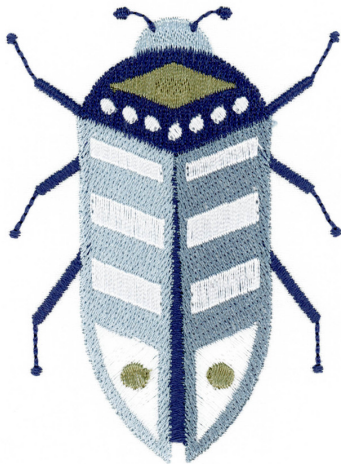

## 80341-01 Bug 1

Size Inches:                      Size mm:                      Stitch Count:  
2.64 X 2.65 in.    67.06 X 67.31 mm    6019 St.

	1. Dark Blue Legs and Antenna.....	3654
	2. Dark Green Detail.....	6133
	3. Light Green Detail.....	0453
	4. Light Teal Detail.....	4152
	5. Medium Teal Detail.....	4332
	6. Dark Blue Shell Detail.....	3654
	7. White Detail.....	0010

## 80341-02 Bug 2

Size Inches:                      Size mm:                      Stitch Count:  
3.17 X 2.02 in.    80.52 X 51.31 mm    6900 St.

	1. Dark Blue Legs and Head.....	3654
	2. Light Teal Detail.....	4152
	3. Dark Green Detail.....	6133
	4. Light Green Detail.....	0453
	5. White Detail.....	0010
	6. Dark Blue Spots.....	3654

## 80341-03 Bug 3

Size Inches:                      Size mm:                      Stitch Count:  
 3.40 X 2.45 in.    86.36 X 62.23 mm    7915 St.

	1. Dark Blue Legs and Body.....	3654
	2. Light Teal Detail.....	4152
	3. Medium Teal Detail.....	4332
	4. Dark Blue Shell Detail.....	3654
	5. White Detail.....	0010
	6. Light Green Detail.....	0453