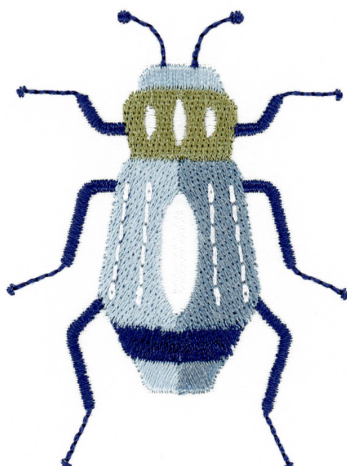

## 80341-03 Bug 3

Size Inches:                      Size mm:                      Stitch Count:  
 3.40 X 2.45 in.    86.36 X 62.23 mm    7915 St.

	1. Dark Blue Legs and Body.....	3654
	2. Light Teal Detail.....	4152
	3. Medium Teal Detail.....	4332
	4. Dark Blue Shell Detail.....	3654
	5. White Detail.....	0010
	6. Light Green Detail.....	0453

## 80341-04 Bug 4

Size Inches:                      Size mm:                      Stitch Count:  
 2.98 X 2.21 in.    75.69 X 56.13 mm    3925 St.

	1. Dark Blue Detail.....	3654
	2. Light Teal Detail.....	4152
	3. Medium Teal Detail.....	4332
	4. Light Green Detail.....	0453
	5. White Detail.....	0010