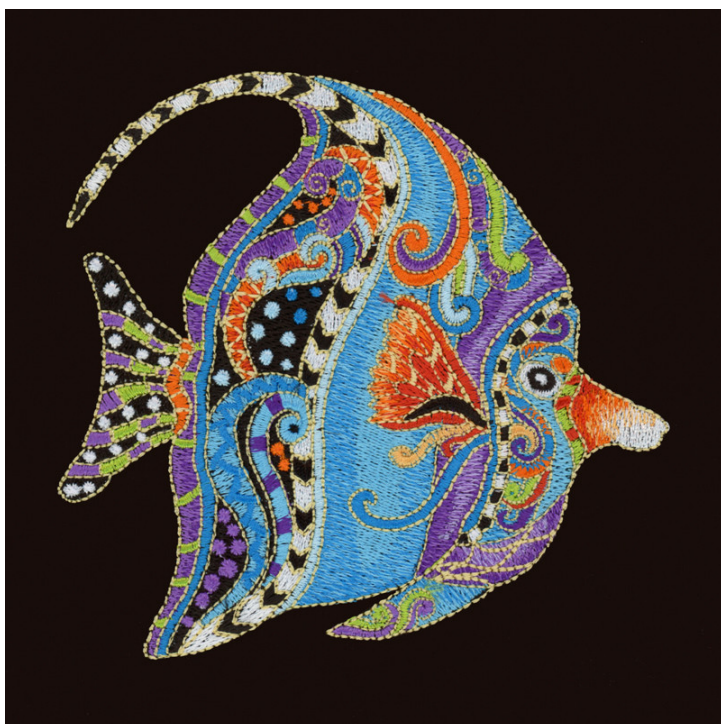

## 80336-05 Turtle 2 | 80336-05

Size Inches:                      Size mm:                      Stitch Count:

6.78 X 5.20 in. 172.21 X 132.08 mm 38095 St.

	1.Green Detail.....	5912
	2.Dark Green Detail.....	5633
	3.Black Detail.....	0020
	4.Purple Detail.....	2910
	5.Deep Purple Detail.....	2900
	6.Blue Detail.....	3910
	7.Dark Blue Detail.....	3901
	8.Orange Detail.....	1310
	9.Dark Rust Detail.....	1335
	10.Light Orange Detail.....	1030
	11.White Detail.....	0015
	12.Tan Detail.....	0741
	13.Black Detail.....	0020
	14.White Detail.....	0015