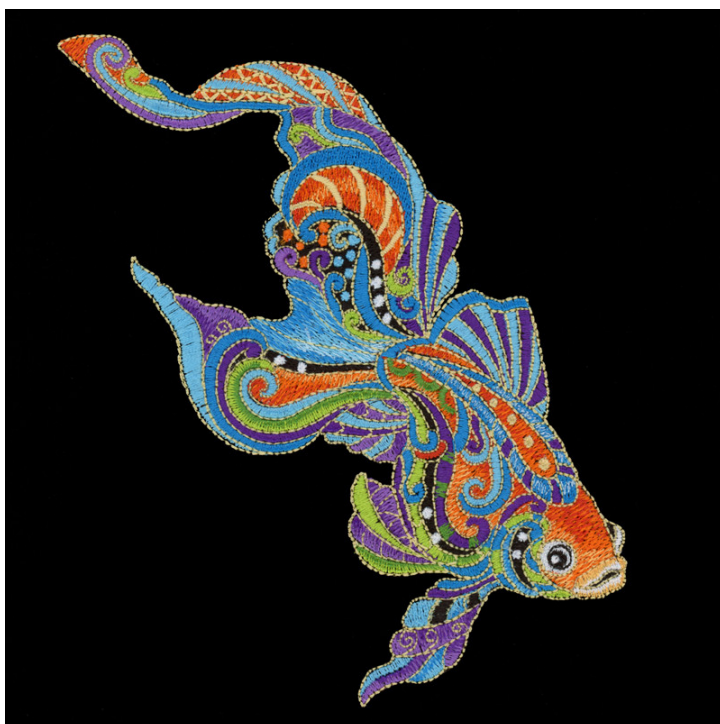

## 80336-03 Turtle 1 | 80336-03

Size Inches:                      Size mm:                      Stitch Count:

5.01 X 5.30 in. 127.25 X 134.62 mm 42317 St.

	1. Deep Purple Detail.....	2900
	2. Black Detail.....	0020
	3. Dark Blue Detail.....	3901
	4. Blue Detail.....	3910
	5. Green Detail.....	5912
	6. Light Orange Detail.....	1030
	7. Purple Detail.....	2910
	8. Violet Detail.....	3130
	9. Tan Detail.....	0741
	10. Orange Detail.....	1310
	11. Dark Rust Detail.....	1335
	12. Dark Blue Detail.....	3901
	13. Blue Detail.....	3910
	14. Purple Detail.....	2910
	15. Tan Detail.....	0741
	16. Black Detail.....	0020
	17. White Detail.....	0015