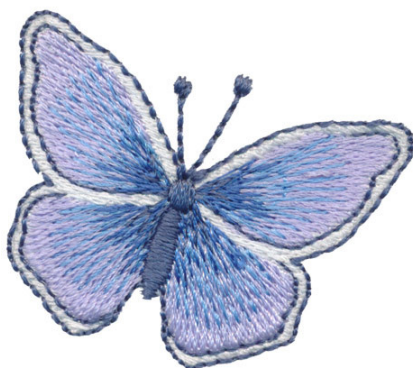

80328-13 Spring Wishes Butterfly 2

Size Inches: Size mm: Stitch Count:

1.65 X 1.87 in.   41.91 X 47.50 mm   4932 St.

	1.White Detail.....	0010
	2.Lavendar Detail.....	3450
	3.Light Blue Shading.....	3820
	4.Medium Blue Shading.....	3620
	5.Dark Blue Detail.....	3654