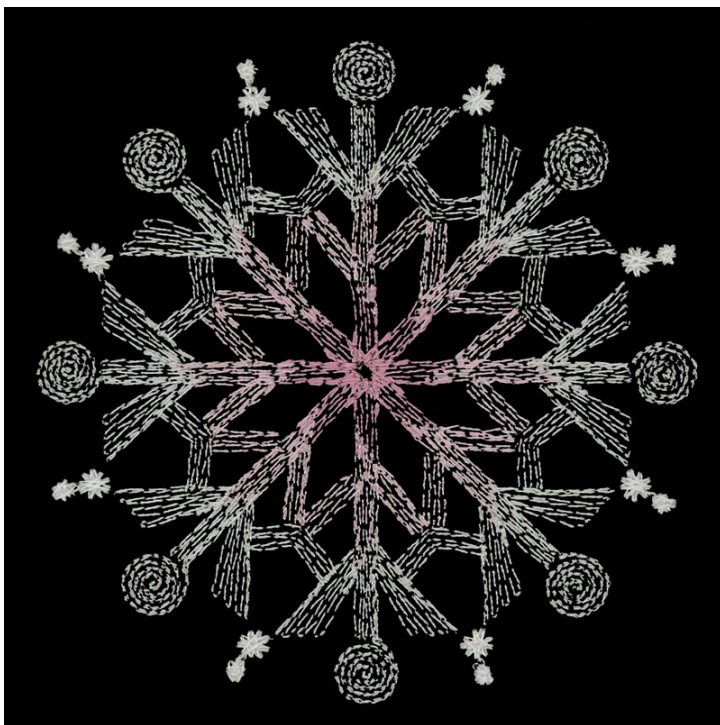

51313-08 Ombre Snowflake 8

Size Inches: Size mm: Stitch Count:
2.97 X 2.97 in.   75.44 X 75.44 mm   4264 St.

	1. Dark Pink Detail.....	2152
	2. Medium Pink Detail.....	2155
	3. White Detail.....	0010