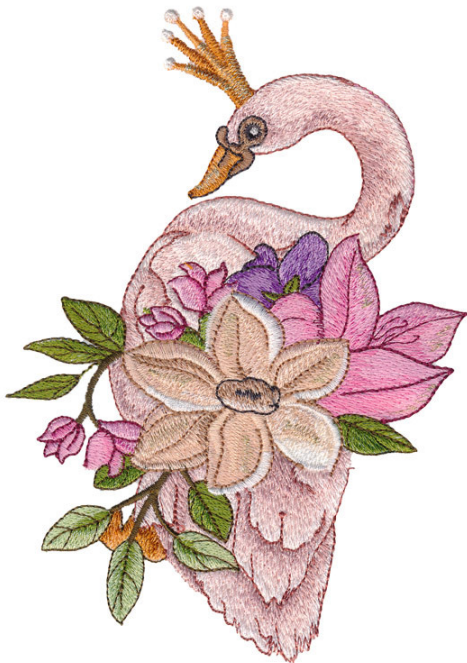

## 51268-01 Strong & Beautiful Swan

Size Inches:                      Size mm:                      Stitch Count:

7.48 X 5.30 in. 189.99 X 134.62 mm 36934 St.

	1.Swan Base Color.....	2170
	2.Blush Detail.....	2171
	3.White Detail.....	0015
	4.Pink Detail.....	1755
	5.Teaberry Detail.....	2051
	6.Rusty Rose Detail.....	1543
	7.Light Green Leaves.....	6051
	8.Green Leaves.....	5833
	9.Dark Green Detail.....	0465
	10.Soft Pink Detail.....	2550
	11.Medium Pink Petal Shading.....	2532
	12.Burgundy Detail.....	2222
	13.Twine Petals.....	1760
	14.Shrimp Pink Detail.....	1060
	15.White Detail.....	0015
	16.Orange Detail.....	1010
	17.Dark Orange Detail.....	0931
	18.Brown Detail.....	0853
	19.Charcoal Detail.....	4174
	20.Pale Gold Metallic Detail.....	7011

## 51268-02 Crowned Swan 1

Size Inches:                      Size mm:                      Stitch Count:

6.28 X 4.20 in. 159.51 X 106.68 mm 32367 St.

	1.Swan Base Color.....	2170
	2.Blush Detail.....	2171
	3.White Detail.....	0015
	4.Pink Detail.....	1755
	5.Teaberry Detail.....	2051
	6.Rusty Rose Detail.....	1543
	7.Orange Detail.....	1010
	8.Dark Orange Detail.....	0931
	9.Green Leaves.....	5833
	10.Light Green Leaves.....	6051
	11.Purple Petals.....	2830
	12.Dark Purple Detail.....	2905
	13.Soft Pink Petals.....	2550
	14.Medium Pink Petals.....	2532
	15.Stems and Outlines.....	0465
	16.Burgundy Detail.....	2222
	17.Twine Petals.....	1760
	18.Shrimp Pink Petal Detail.....	1060
	19.White Detail.....	0015
	20.Brown Detail.....	0853
	21.Charcoal Detail.....	4174
	22.Pale Gold Metallic Detail.....	7011