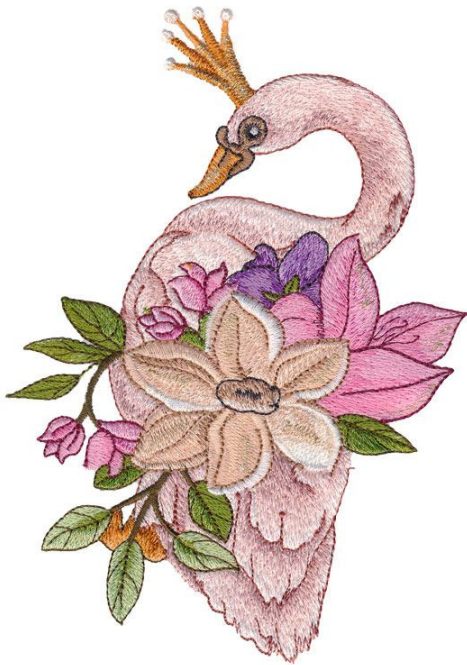

## 51268-01 Strong & Beautiful Swan

Size Inches:                      Size mm:                      Stitch Count:

7.48 X 5.30 in.    189.99 X 134.62 mm    36934 St.

	1.Swan Base Color.....	2170
	2.Blush Detail.....	2171
	3.White Detail.....	0015
	4.Pink Detail.....	1755
	5.Teaberry Detail.....	2051
	6.Rusty Rose Detail.....	1543
	7.Light Green Leaves.....	6051
	8.Green Leaves.....	5833
	9.Dark Green Detail.....	0465
	10.Soft Pink Detail.....	2550
	11.Medium Pink Petal Shading.....	2532
	12.Burgundy Detail.....	2222
	13.Twine Petals.....	1760
	14.Shrimp Pink Detail.....	1060
	15.White Detail.....	0015
	16.Orange Detail.....	1010
	17.Dark Orange Detail.....	0931
	18.Brown Detail.....	0853
	19.Charcoal Detail.....	4174
	20.Pale Gold Metallic Detail.....	7011

## 51268-02 Crowned Swan 1

Size Inches:                      Size mm:                      Stitch Count:  
6.28 X 4.20 in.    159.51 X 106.68 mm    32367 St.

	1.Swan Base Color.....	2170
	2.Blush Detail.....	2171
	3.White Detail.....	0015
	4.Pink Detail.....	1755
	5.Teaberry Detail.....	2051
	6.Rusty Rose Detail.....	1543
	7.Orange Detail.....	1010
	8.Dark Orange Detail.....	0931
	9.Green Leaves.....	5833
	10.Light Green Leaves.....	6051
	11.Purple Petals.....	2830
	12.Dark Purple Detail.....	2905
	13.Soft Pink Petals.....	2550
	14.Medium Pink Petals.....	2532
	15.Stems and Outlines.....	0465
	16.Burgundy Detail.....	2222
	17.Twine Petals.....	1760
	18.Shrimp Pink Petal Detail.....	1060
	19.White Detail.....	0015
	20.Brown Detail.....	0853
	21.Charcoal Detail.....	4174
	22.Pale Gold Metallic Detail.....	7011