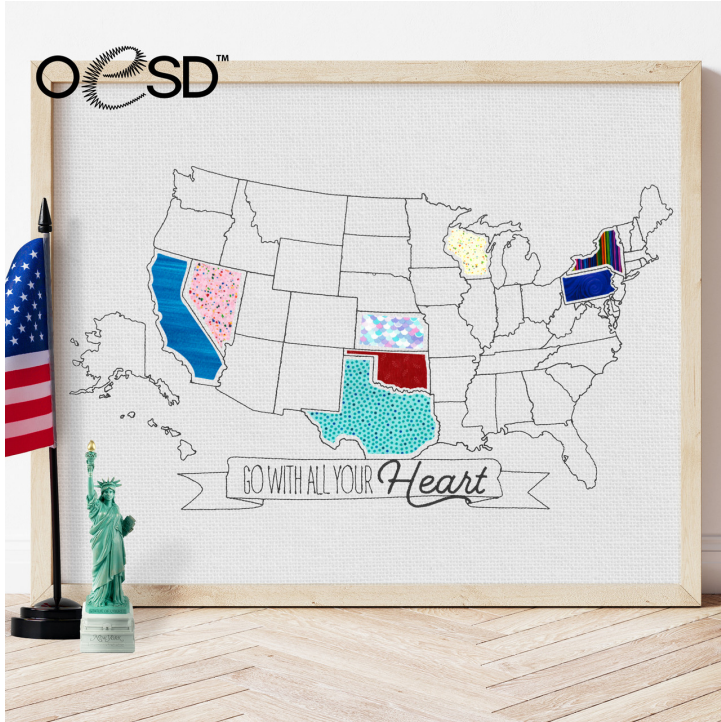

22024-03 Jumbo US Travel Map

Size Inches: Size mm: Stitch Count:

14.25 X 8.10 in. 361.95 X 205.74 mm 13304 St.

■	1.States.....	0020
■	2.Banner.....	0020
■	3.Lettering.....	0020
■	4.Lettering.....	0020

22024-03 Jumbo US Travel Map

Size Inches: Size mm: Stitch Count:

14.25 X 8.10 in. 361.95 X 205.74 mm 13304 St.

■	1.States.....	0020
■	2.Banner.....	0020
■	3.Lettering.....	0020
■	4.Lettering.....	0020