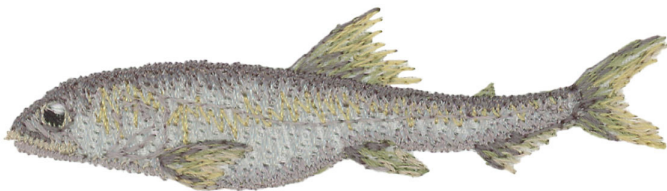

12952-10 Painted Fish 10

Size Inches: Size mm: Stitch Count:

0.85 X 3.01 in.   21.59 X 76.45 mm   2791 St.

■	1.Fish.....	0142
■	2.Fish.....	0453
■	3.Fish.....	0861
■	4.Fish.....	0643
■	5.Fish.....	1972
■	6.Fish.....	4074
■	7.Eye.....	0020
□	8.Eye.....	0010