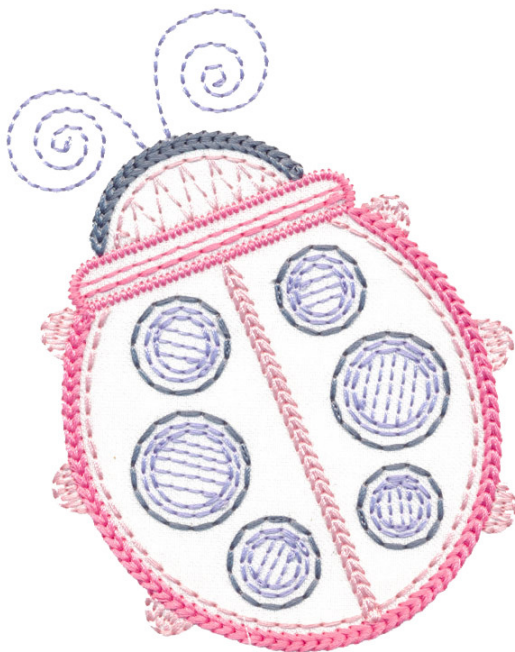

## 12878-05 Chainstitch Grasshopper

Size Inches:                      Size mm:                      Stitch Count:

3.63 X 4.99 in. 92.20 X 126.75 mm 7437 St.

|                                                                                   |                             |      |
|-----------------------------------------------------------------------------------|-----------------------------|------|
|  | 1. Light Green Detail.....  | 5770 |
|  | 2. Dark Green Detail.....   | 5440 |
|  | 3. Gray Detail.....         | 3852 |
|  | 4. Light Orange Detail..... | 1362 |
|  | 5. Dark Orange Detail.....  | 1030 |

## 12878-06 Chainstitch Ladybug

Size Inches:                      Size mm:                      Stitch Count:

4.54 X 3.58 in. 115.32 X 90.93 mm 7342 St.

|                                                                                     |                           |      |
|-------------------------------------------------------------------------------------|---------------------------|------|
|  | 1. Dark Pink Detail.....  | 2530 |
|  | 2. Light Pink Detail..... | 2250 |
|  | 3. Gray Detail.....       | 3852 |
|  | 4. Purple Detail.....     | 3450 |