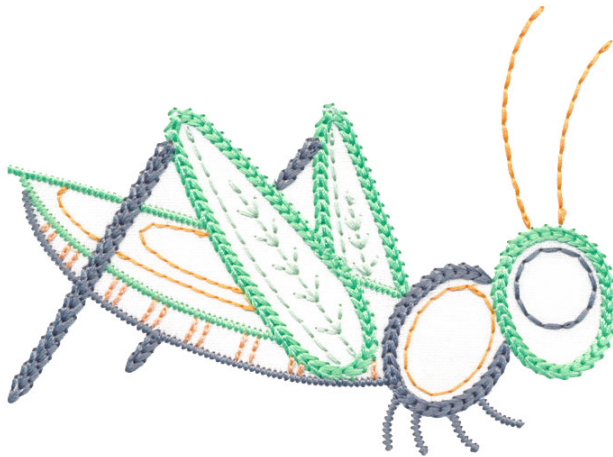

## 12878-03 Chainstitch Caterpillar

Size Inches:                      Size mm:                      Stitch Count:

2.69 X 6.11 in. 68.33 X 155.19 mm 8942 St.

|                                                                                   |                            |      |
|-----------------------------------------------------------------------------------|----------------------------|------|
|  | 1.Gray Detail.....         | 3852 |
|  | 2.Light Orange Detail..... | 1362 |
|  | 3.Dark Pink Detail.....    | 2530 |
|  | 4.Light Pink Detail.....   | 2250 |
|  | 5.Dark Orange Detail.....  | 1030 |

## 12878-04 Chainstitch Dragonfly

Size Inches:                      Size mm:                      Stitch Count:

5.17 X 6.41 in. 131.32 X 162.81 mm 10037 St.

|                                                                                     |                          |      |
|-------------------------------------------------------------------------------------|--------------------------|------|
|  | 1.Gray Detail.....       | 3852 |
|  | 2.Purple Detail.....     | 3450 |
|  | 3.Dark Pink Detail.....  | 2530 |
|  | 4.Light Pink Detail..... | 2250 |

## 12878-05 Chainstitch Grasshopper

Size Inches:                      Size mm:                      Stitch Count:

3.63 X 4.99 in. 92.20 X 126.75 mm 7437 St.

|                                                                                   |                             |      |
|-----------------------------------------------------------------------------------|-----------------------------|------|
|  | 1. Light Green Detail.....  | 5770 |
|  | 2. Dark Green Detail.....   | 5440 |
|  | 3. Gray Detail.....         | 3852 |
|  | 4. Light Orange Detail..... | 1362 |
|  | 5. Dark Orange Detail.....  | 1030 |